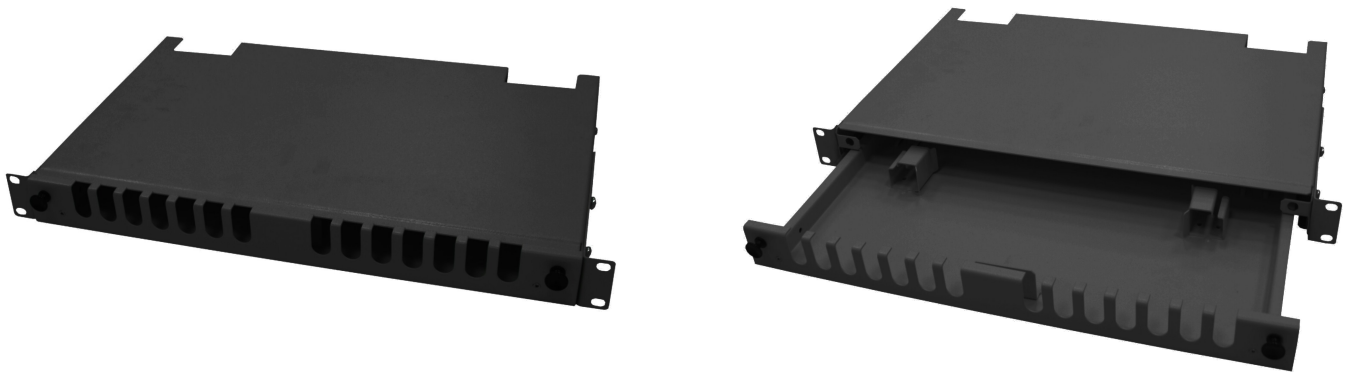

## Karta Katalogowa

Szuflada zapasu kabla, BKT 19" 1U, RAL 7021 czarny

Nr karty: KK\_11140200.2\_02.16

## Charakterystyka produktu

- Służy do zagospodarowania kabli stacyjnych, patchcordów i pigtaili
- Materiał: blacha stalowa
- Wysokość: 1U
- Waga: 1,63 kg
- Kolor: RAL 7021

## Wykonania / Warianty

Typ	Szer. (mm)	Gł. (mm)	Wys. (mm)	Index
1U	483	44	250	11140200.2